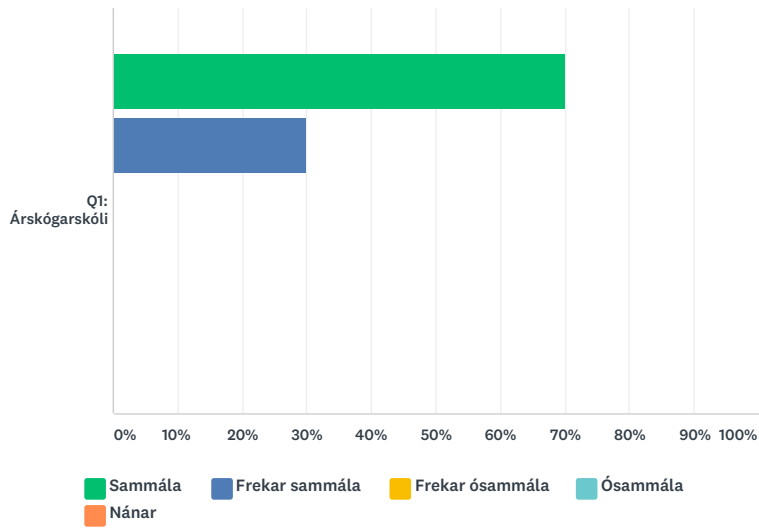

Q16 Á mínum vinnustað eru vinnuaðstæður góðar

Answered: 10 Skipped: 0

	SAMMÁLA	FREKAR SAMMÁLA	FREKAR ÓSAMMÁLA	ÓSAMMÁLA	NÁNAR	TOTAL
Q1: Árskógarskóli	70.00%	30.00%	0.00%	0.00%	0.00%	100.00%
	7	3	0	0	0	10
Total Respondents	7	3	0	0	0	10