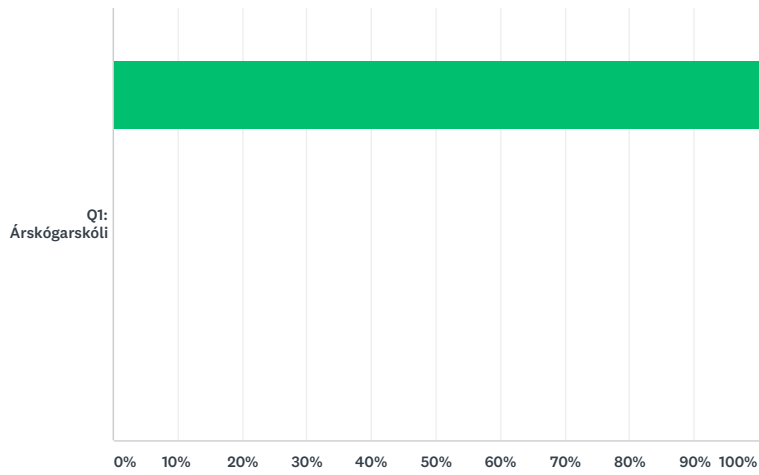

Q3 Ég er stolt/ur af vinnustaðnum mínum

Answered: 10 Skipped: 0

■ Sammála
 ■ Frekar sammála
 ■ Frekar ósammála
 ■ Ósammála

	SAMMÁLA	FREKAR SAMMÁLA	FREKAR ÓSAMMÁLA	ÓSAMMÁLA	TOTAL
Q1: Árskógarskóli	100.00% 10	0.00% 0	0.00% 0	0.00% 0	100.00% 10
Total Respondents	10	0	0	0	10

Q4 Mér finnst jákvæðni ríkja í starfsmannahópnum

Answered: 10 Skipped: 0

■ Sammála
 ■ Frekar sammála
 ■ Frekar ósammála
 ■ Ósammála

	SAMMÁLA	FREKAR SAMMÁLA	FREKAR ÓSAMMÁLA	ÓSAMMÁLA	TOTAL
Q1: Árskógarskóli	100.00% 10	0.00% 0	0.00% 0	0.00% 0	100.00% 10
Total Respondents	10	0	0	0	10