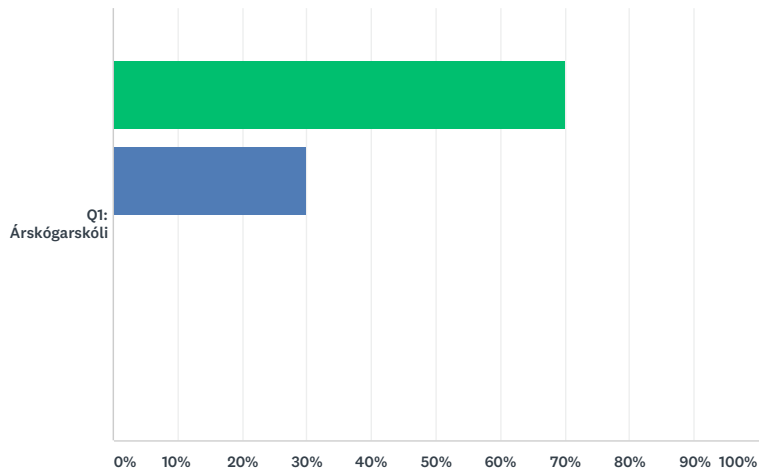

Q12 Mér finnst upplýsingaflæðið í stofnuninni minni gott

Answered: 10 Skipped: 0

■ Sammála
■ Frekar sammála
■ Frekar ósammála
■ Ósammála

	SAMMÁLA	FREKAR SAMMÁLA	FREKAR ÓSAMMÁLA	ÓSAMMÁLA	TOTAL
Q1: Árskógarskóli	70.00% 7	30.00% 3	0.00% 0	0.00% 0	100.00% 10
Total Respondents	7	3	0	0	10