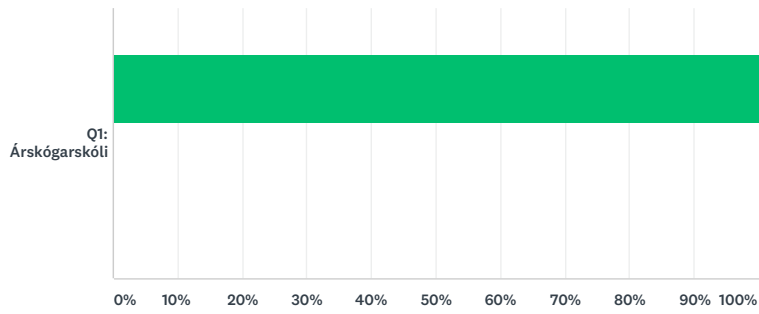

Q11 Mér finnst stjórnendur minnar stofnunar ýta undir faglegt frumkvæði

Answered: 10 Skipped: 0

■ Sammála
 ■ Frekar sammála
 ■ Frekar ósammála
 ■ Ósammála

	SAMMÁLA	FREKAR SAMMÁLA	FREKAR ÓSAMMÁLA	ÓSAMMÁLA	TOTAL
Q1: Árskógarskóli	100.00% 10	0.00% 0	0.00% 0	0.00% 0	100.00% 10
Total Respondents	10	0	0	0	10

Q12 Mér finnst upplýsingaflæðið í stofnuninni minni gott

Answered: 10 Skipped: 0

■ Sammála
 ■ Frekar sammála
 ■ Frekar ósammála
 ■ Ósammála

	SAMMÁLA	FREKAR SAMMÁLA	FREKAR ÓSAMMÁLA	ÓSAMMÁLA	TOTAL
Q1: Árskógarskóli	70.00% 7	30.00% 3	0.00% 0	0.00% 0	100.00% 10
Total Respondents	7	3	0	0	10

Q13 Ég hef farið í starfspróunarsamtal á síðustu 18 mánuðum

Answered: 10 Skipped: 0

Já
 Nei

	JÁ	NEI	TOTAL
Q1: Árskógarskóli	100.00% 10	0.00% 0	100.00% 10
Total Respondents	10	0	10

Q14 Á mínum vinnustað er lögð áhersla á að starfsmenn miðli þekkingu sín á milli