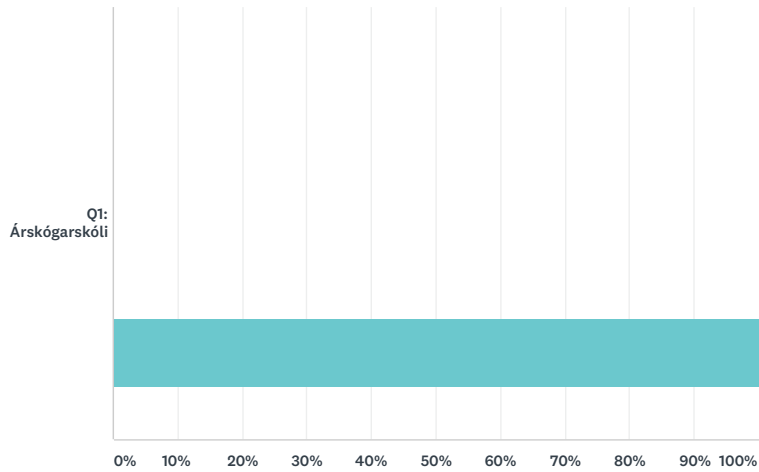

Q5 Ég tel að álag í starfi mínu sé hæfilegt þegar á heildina er litið

Answered: 10 Skipped: 0

■ Sammála
 ■ Frekar sammála
 ■ Frekar ósammála
 ■ Ósammála

	SAMMÁLA	FREKAR SAMMÁLA	FREKAR ÓSAMMÁLA	ÓSAMMÁLA	TOTAL
Q1: Árskógarskóli	60.00% 6	40.00% 4	0.00% 0	0.00% 0	100.00% 10
Total Respondents	6	4	0	0	10
			NÁNAR		
Q1: Árskógarskóli				0	0
				TOTAL	

Q6 Ég sé mig áfram í starfi á þessum vinnustað eftir 3 ár

Answered: 9 Skipped: 1

■ Sammála ■ Frekar sammála ■ Frekar ósammála ■ Ósammála

	SAMMÁLA	FREKAR SAMMÁLA	FREKAR ÓSAMMÁLA	ÓSAMMÁLA	TOTAL
Q1: Árskógarskóli	77.78% 7	11.11% 1	11.11% 1	0.00% 0	100.00% 9
Total Respondents	7	1	1	0	9

Q7 Á síðustu 12 mánuðum hef ég orðið fyrir eftirfarandi á vinnustað (hægt að velja fleiri en einn valkost):

Answered: 10 Skipped: 0

■ einelti
 ■ kynferðislegri áreitni
 ■ fordómum
 ■ engu af þessu

	EINELTI	KYNFERÐISLEGRI ÁREITNI	FORDÓMUM	ENGU AF ÞESSU	TOTAL
Q1: Árskógarskóli	0.00% 0	0.00% 0	0.00% 0	100.00% 10	100.00% 10
Total Respondents	0	0	0	10	10
		NÁÐAR		TOTAL	
Q1: Árskógarskóli				0	0