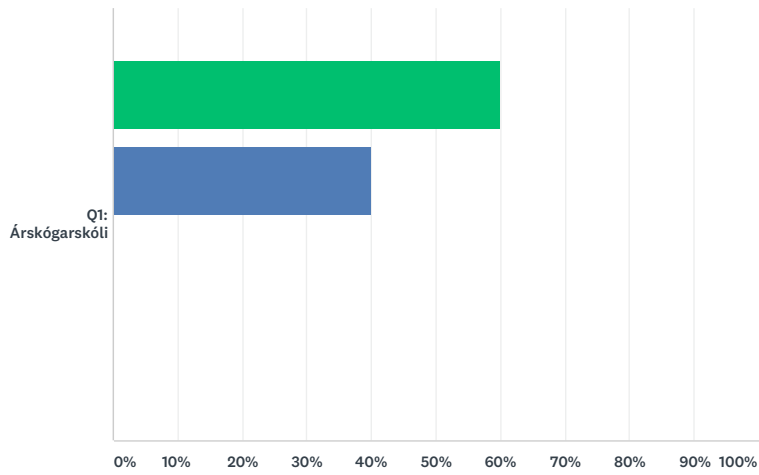

Q14 Á mínum vinnustað er lögð áhersla á að starfsmenn miðli þekkingu sín á milli

Answered: 10 Skipped: 0

■ Sammála
■ Frekar sammála
■ Frekar ósammála
■ Ósammála

	SAMMÁLA	FREKAR SAMMÁLA	FREKAR ÓSAMMÁLA	ÓSAMMÁLA	TOTAL
Q1: Árskógarskóli	60.00% 6	40.00% 4	0.00% 0	0.00% 0	100.00% 10
Total Respondents	6	4	0	0	10