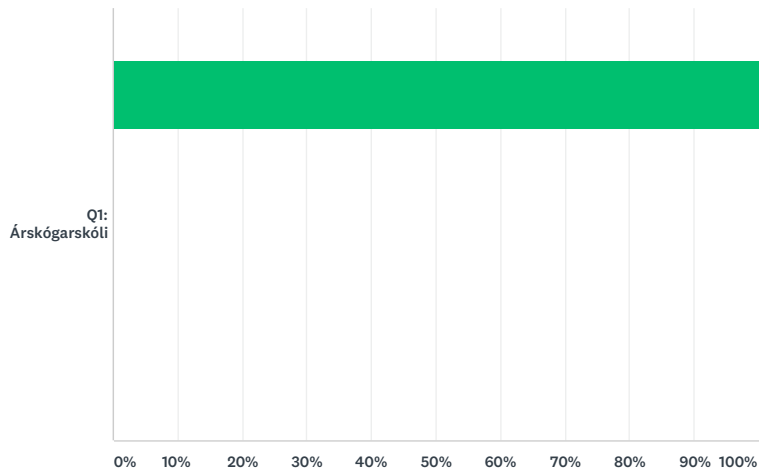

Q9 Ég leitast við að starfa í anda gilda Dalvíkurbyggðar

Answered: 10 Skipped: 0

■ Já
 ■ Nei
 ■ Þekki ekki gildin

	JÁ	NEI	ÞEKKI EKKI GILDIN	TOTAL
Q1: Árskógarskóli	100.00% 10	0.00% 0	0.00% 0	100.00% 10
Total Respondents	10	0	0	10

Q10 Mér finnst gott að leita til yfirmanns minnar stofnunar

Answered: 10 Skipped: 0

■ Sammála
 ■ Frekar sammála
 ■ Frekar ósammála
 ■ Ósammála

	SAMMÁLA	FREKAR SAMMÁLA	FREKAR ÓSAMMÁLA	ÓSAMMÁLA	TOTAL
Q1: Árskógarskóli	100.00% 10	0.00% 0	0.00% 0	0.00% 0	100.00% 10
Total Respondents	10	0	0	0	10