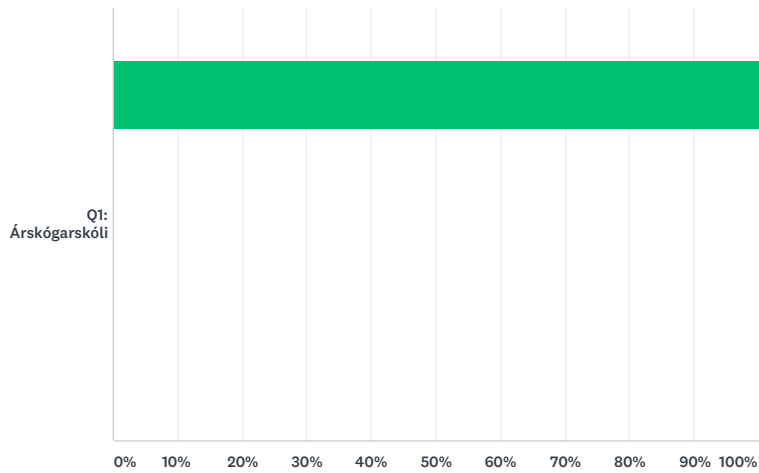

Q23 Ég starfa eftir stefnu skólans um þjónustu við börn með sérþarfir

Answered: 9 Skipped: 1

■ Já
■ Nei
■ Hef ekki kynnt mér hana
■ Á ekki við fyrir mig

	JÁ	NEI	HEF EKKI KYNNT MÉR HANA	Á EKKI VIÐ FYRIR MIG	TOTAL
Q1: Árskógarskóli	100.00% 9	0.00% 0		0.00% 0	100.00% 9
Total Respondents	9	0	0	0	9
			NÁNAR	TOTAL	
Q1: Árskógarskóli				0	0