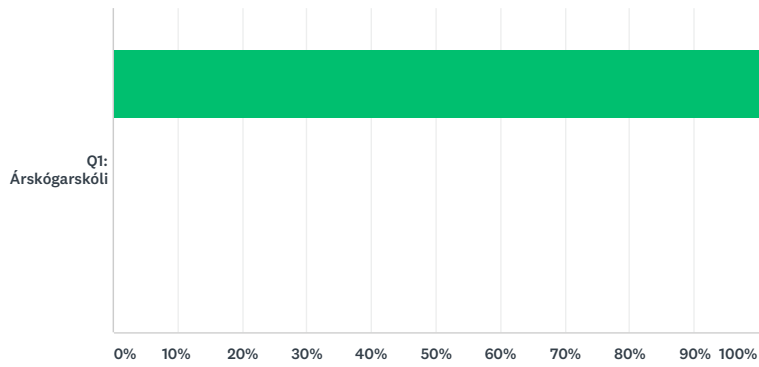

Q8 Vinnustaðurinn minn leggur áherslu á gæði í starfi og þjónustu

Answered: 10 Skipped: 0

■ Sammála
 ■ Frekar sammála
 ■ Frekar ósammála
 ■ Ósammála

	SAMMÁLA	FREKAR SAMMÁLA	FREKAR ÓSAMMÁLA	ÓSAMMÁLA	TOTAL
Q1: Árskógarskóli	100.00% 10	0.00% 0	0.00% 0	0.00% 0	100.00% 10
Total Respondents	10	0	0	0	10
		NÁNAR		TOTAL	
Q1: Árskógarskóli				0	0

Q9 Ég leitast við að starfa í anda gilda Dalvíkurbyggðar

Answered: 10 Skipped: 0

■ Já
 ■ Nei
 ■ Þekki ekki gildin

	JÁ	NEI	ÞEKKI EKKI GILDIN	TOTAL
Q1: Árskógarskóli	100.00% 10	0.00% 0	0.00% 0	100.00% 10
Total Respondents	10	0	0	10