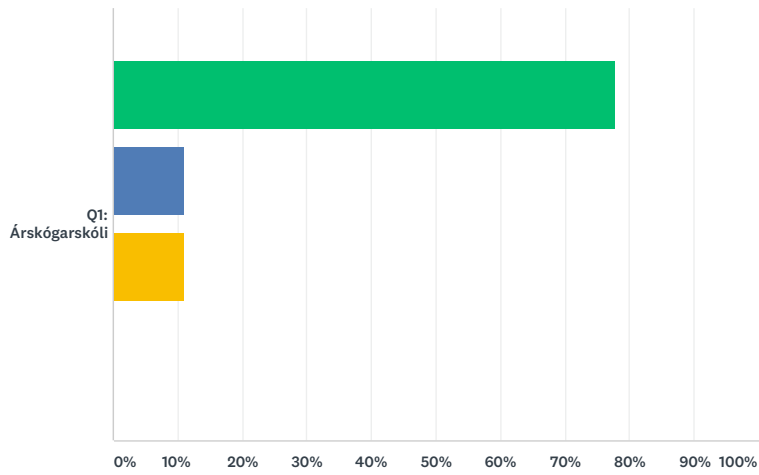

Q4 Mér finnst jákvæðni ríkja í starfsmannahópnum

Answered: 10 Skipped: 0

■ Sammála
 ■ Frekar sammála
 ■ Frekar ósammála
 ■ Ósammála

	SAMMÁLA	FREKAR SAMMÁLA	FREKAR ÓSAMMÁLA	ÓSAMMÁLA	TOTAL
Q1: Árskógarskóli	100.00% 10	0.00% 0	0.00% 0	0.00% 0	100.00% 10
Total Respondents	10	0	0	0	10

Q5 Ég tel að álag í starfi mínu sé hæfilegt þegar á heildina er litið

Answered: 10 Skipped: 0

■ Sammála
 ■ Frekar sammála
 ■ Frekar ósammála
 ■ Ósammála

	SAMMÁLA	FREKAR SAMMÁLA	FREKAR ÓSAMMÁLA	ÓSAMMÁLA	TOTAL
Q1: Árskógarskóli	60.00% 6	40.00% 4	0.00% 0	0.00% 0	100.00% 10
Total Respondents	6	4	0	0	10
			NÁNAR		
Q1: Árskógarskóli				0	0
				TOTAL	

Q6 Ég sé mig áfram í starfi á þessum vinnustað eftir 3 ár

Answered: 9 Skipped: 1

■ Sammála ■ Frekar sammála ■ Frekar ósammála ■ Ósammála

	SAMMÁLA	FREKAR SAMMÁLA	FREKAR ÓSAMMÁLA	ÓSAMMÁLA	TOTAL
Q1: Árskógarskóli	77.78% 7	11.11% 1	11.11% 1	0.00% 0	100.00% 9
Total Respondents	7	1	1	0	9