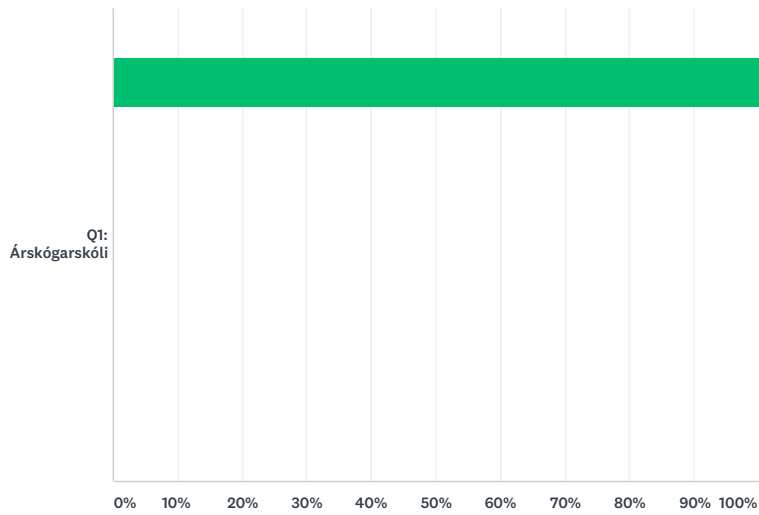

Q1 Vinnustaður:

Answered: 10 Skipped: 0

- Árskógarskóli
- Dalvíkurskóli
- Krílakot
- Tónlistarskólinn á Tröllaskaga -TÁT
- Íþróttamiðstöð Dalvíkurbyggðar
- Annar vinnustaður sem heyrir undir Fræðslu- og menningarsvið
- Félagsmiðstöð