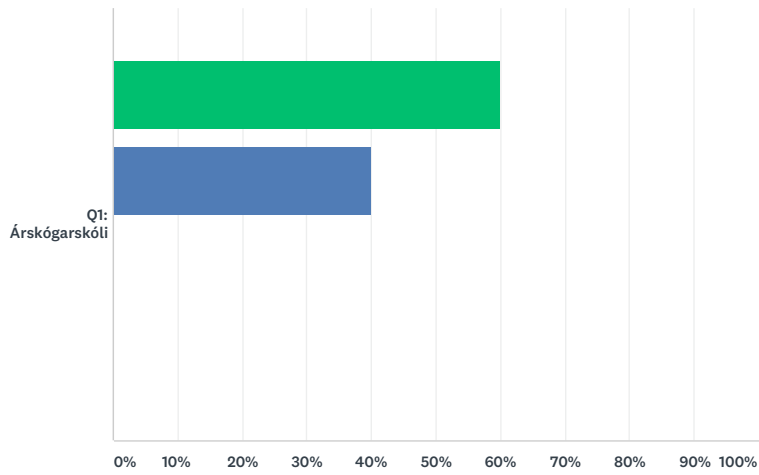

Q4 Mér finnst jákvæðni ríkja í starfsmannahópnum

Answered: 10 Skipped: 0

■ Sammála
 ■ Frekar sammála
 ■ Frekar ósammála
 ■ Ósammála

	SAMMÁLA	FREKAR SAMMÁLA	FREKAR ÓSAMMÁLA	ÓSAMMÁLA	TOTAL
Q1: Árskógarskóli	100.00% 10	0.00% 0	0.00% 0	0.00% 0	100.00% 10
Total Respondents	10	0	0	0	10

Q5 Ég tel að álag í starfi mínu sé hæfilegt þegar á heildina er litið

Answered: 10 Skipped: 0

■ Sammála
 ■ Frekar sammála
 ■ Frekar ósammála
 ■ Ósammála

	SAMMÁLA	FREKAR SAMMÁLA	FREKAR ÓSAMMÁLA	ÓSAMMÁLA	TOTAL
Q1: Árskógarskóli	60.00% 6	40.00% 4	0.00% 0	0.00% 0	100.00% 10
Total Respondents	6	4	0	0	10
			NÁNAR		
Q1: Árskógarskóli				0	0
				TOTAL	