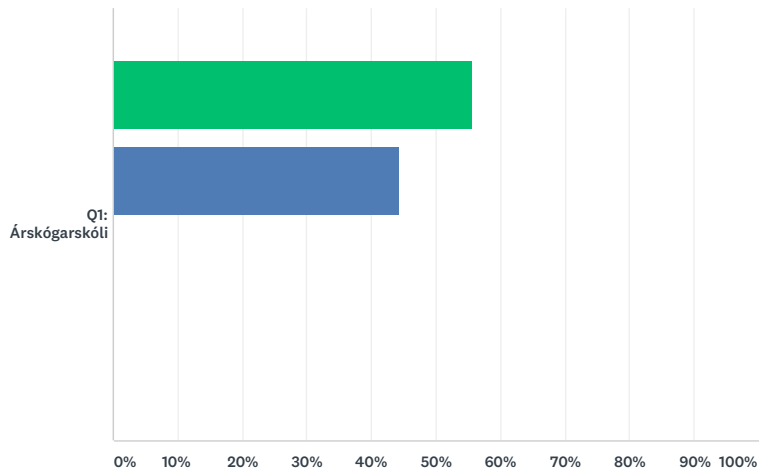

Q22 Mér finnst ganga vel að vinna með einstök agamál í skólanum

Answered: 9 Skipped: 1

■ Sammála
■ Frekar sammála
■ Frekar ósammála
■ Ósammála

	SAMMÁLA	FREKAR SAMMÁLA	FREKAR ÓSAMMÁLA	ÓSAMMÁLA	TOTAL
Q1: Árskógarskóli	55.56%	44.44%	0.00%	0.00%	100.00%
	5	4	0	0	9
Total Respondents	5	4	0	0	9
	EF EKKI, HVAÐ ER ÞÁ TIL RÁÐA?				TOTAL
Q1: Árskógarskóli				0	0