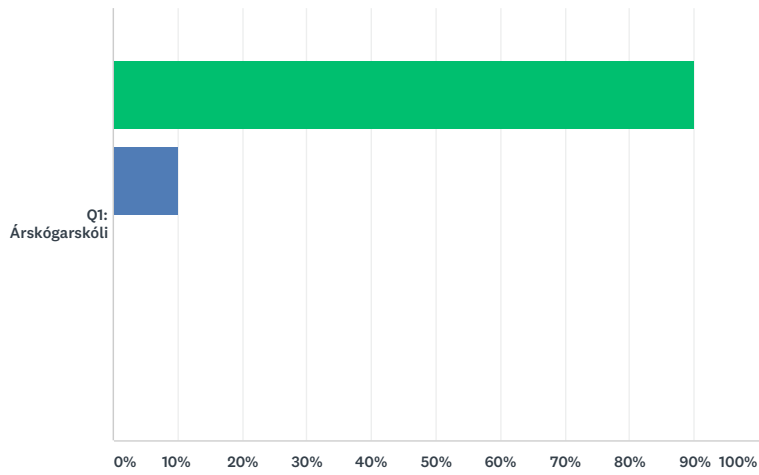

Q2 Mér líður vel í vinnunni

Answered: 10 Skipped: 0

■ Sammála
■ Frekar sammála
■ Frekar ósammála
■ Ósammála

	SAMMÁLA	FREKAR SAMMÁLA	FREKAR ÓSAMMÁLA	ÓSAMMÁLA	TOTAL
Q1: Árskógarskóli	90.00% 9	10.00% 1	0.00% 0	0.00% 0	100.00% 10
Total Respondents	9	1	0	0	10