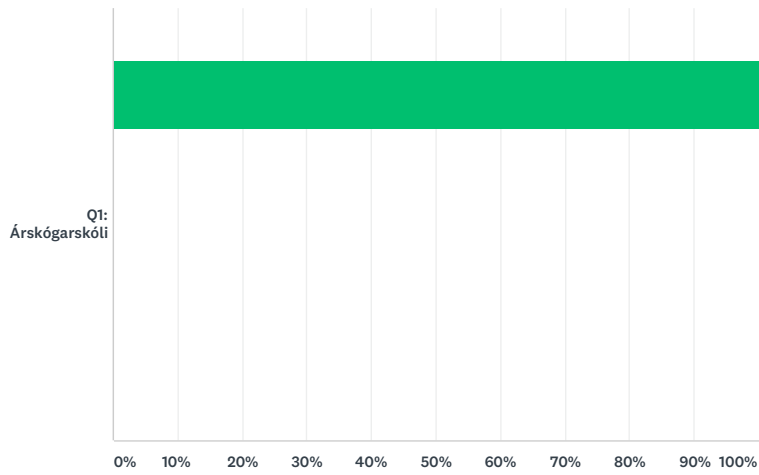

Q8 Vinnustaðurinn minn leggur áherslu á gæði í starfi og þjónustu

Answered: 10 Skipped: 0

■ Sammála
■ Frekar sammála
■ Frekar ósammála
■ Ósammála

	SAMMÁLA	FREKAR SAMMÁLA	FREKAR ÓSAMMÁLA	ÓSAMMÁLA	TOTAL
Q1: Árskógarskóli	100.00% 10	0.00% 0	0.00% 0	0.00% 0	100.00% 10
Total Respondents	10	0	0	0	10
		NÁNAR		TOTAL	
Q1: Árskógarskóli				0	0