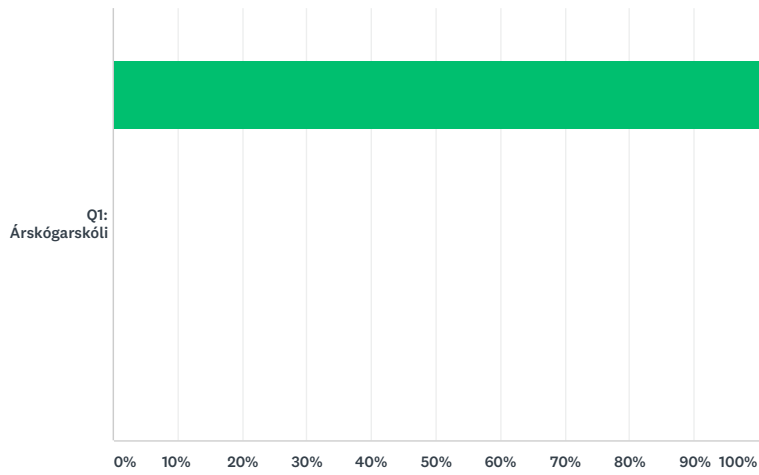

Q3 Ég er stolt/ur af vinnustaðnum mínum

Answered: 10 Skipped: 0

■ Sammála
■ Frekar sammála
■ Frekar ósammála
■ Ósammála

	SAMMÁLA	FREKAR SAMMÁLA	FREKAR ÓSAMMÁLA	ÓSAMMÁLA	TOTAL
Q1: Árskógarskóli	100.00% 10	0.00% 0	0.00% 0	0.00% 0	100.00% 10
Total Respondents	10	0	0	0	10