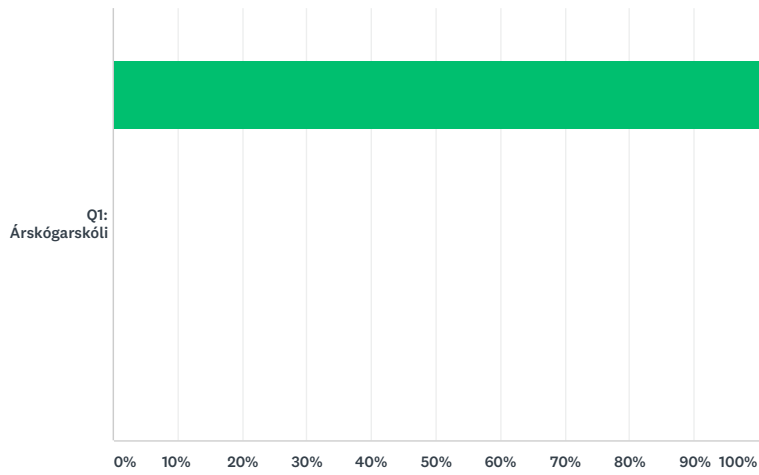

Q9 Ég leitast við að starfa í anda gilda Dalvíkurbyggðar

Answered: 10 Skipped: 0

■ Já
 ■ Nei
 ■ Þekki ekki gildin

	JÁ	NEI	ÞEKKI EKKI GILDIN	TOTAL
Q1: Árskógarskóli	100.00% 10	0.00% 0	0.00% 0	100.00% 10
Total Respondents	10	0	0	10

Q10 Mér finnst gott að leita til yfirmanns minnar stofnunar

Answered: 10 Skipped: 0

■ Sammála
 ■ Frekar sammála
 ■ Frekar ósammála
 ■ Ósammála

	SAMMÁLA	FREKAR SAMMÁLA	FREKAR ÓSAMMÁLA	ÓSAMMÁLA	TOTAL
Q1: Árskógarskóli	100.00% 10	0.00% 0	0.00% 0	0.00% 0	100.00% 10
Total Respondents	10	0	0	0	10

Q11 Mér finnst stjórnendur minnar stofnunar ýta undir faglegt frumkvæði

Answered: 10 Skipped: 0

■ Sammála
 ■ Frekar sammála
 ■ Frekar ósammála
 ■ Ósammála

	SAMMÁLA	FREKAR SAMMÁLA	FREKAR ÓSAMMÁLA	ÓSAMMÁLA	TOTAL
Q1: Árskógarskóli	100.00% 10	0.00% 0	0.00% 0	0.00% 0	100.00% 10
Total Respondents	10	0	0	0	10