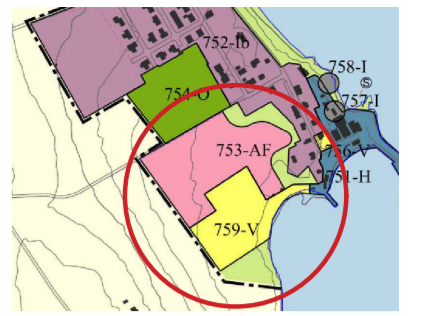

SANDVÍK - HAUGANES - DEILISKIPULAG

TILLAGA AÐ BREYTTU AÐALSKIPULAGI
DALVÍKURBYGGÐAR 2008-2020