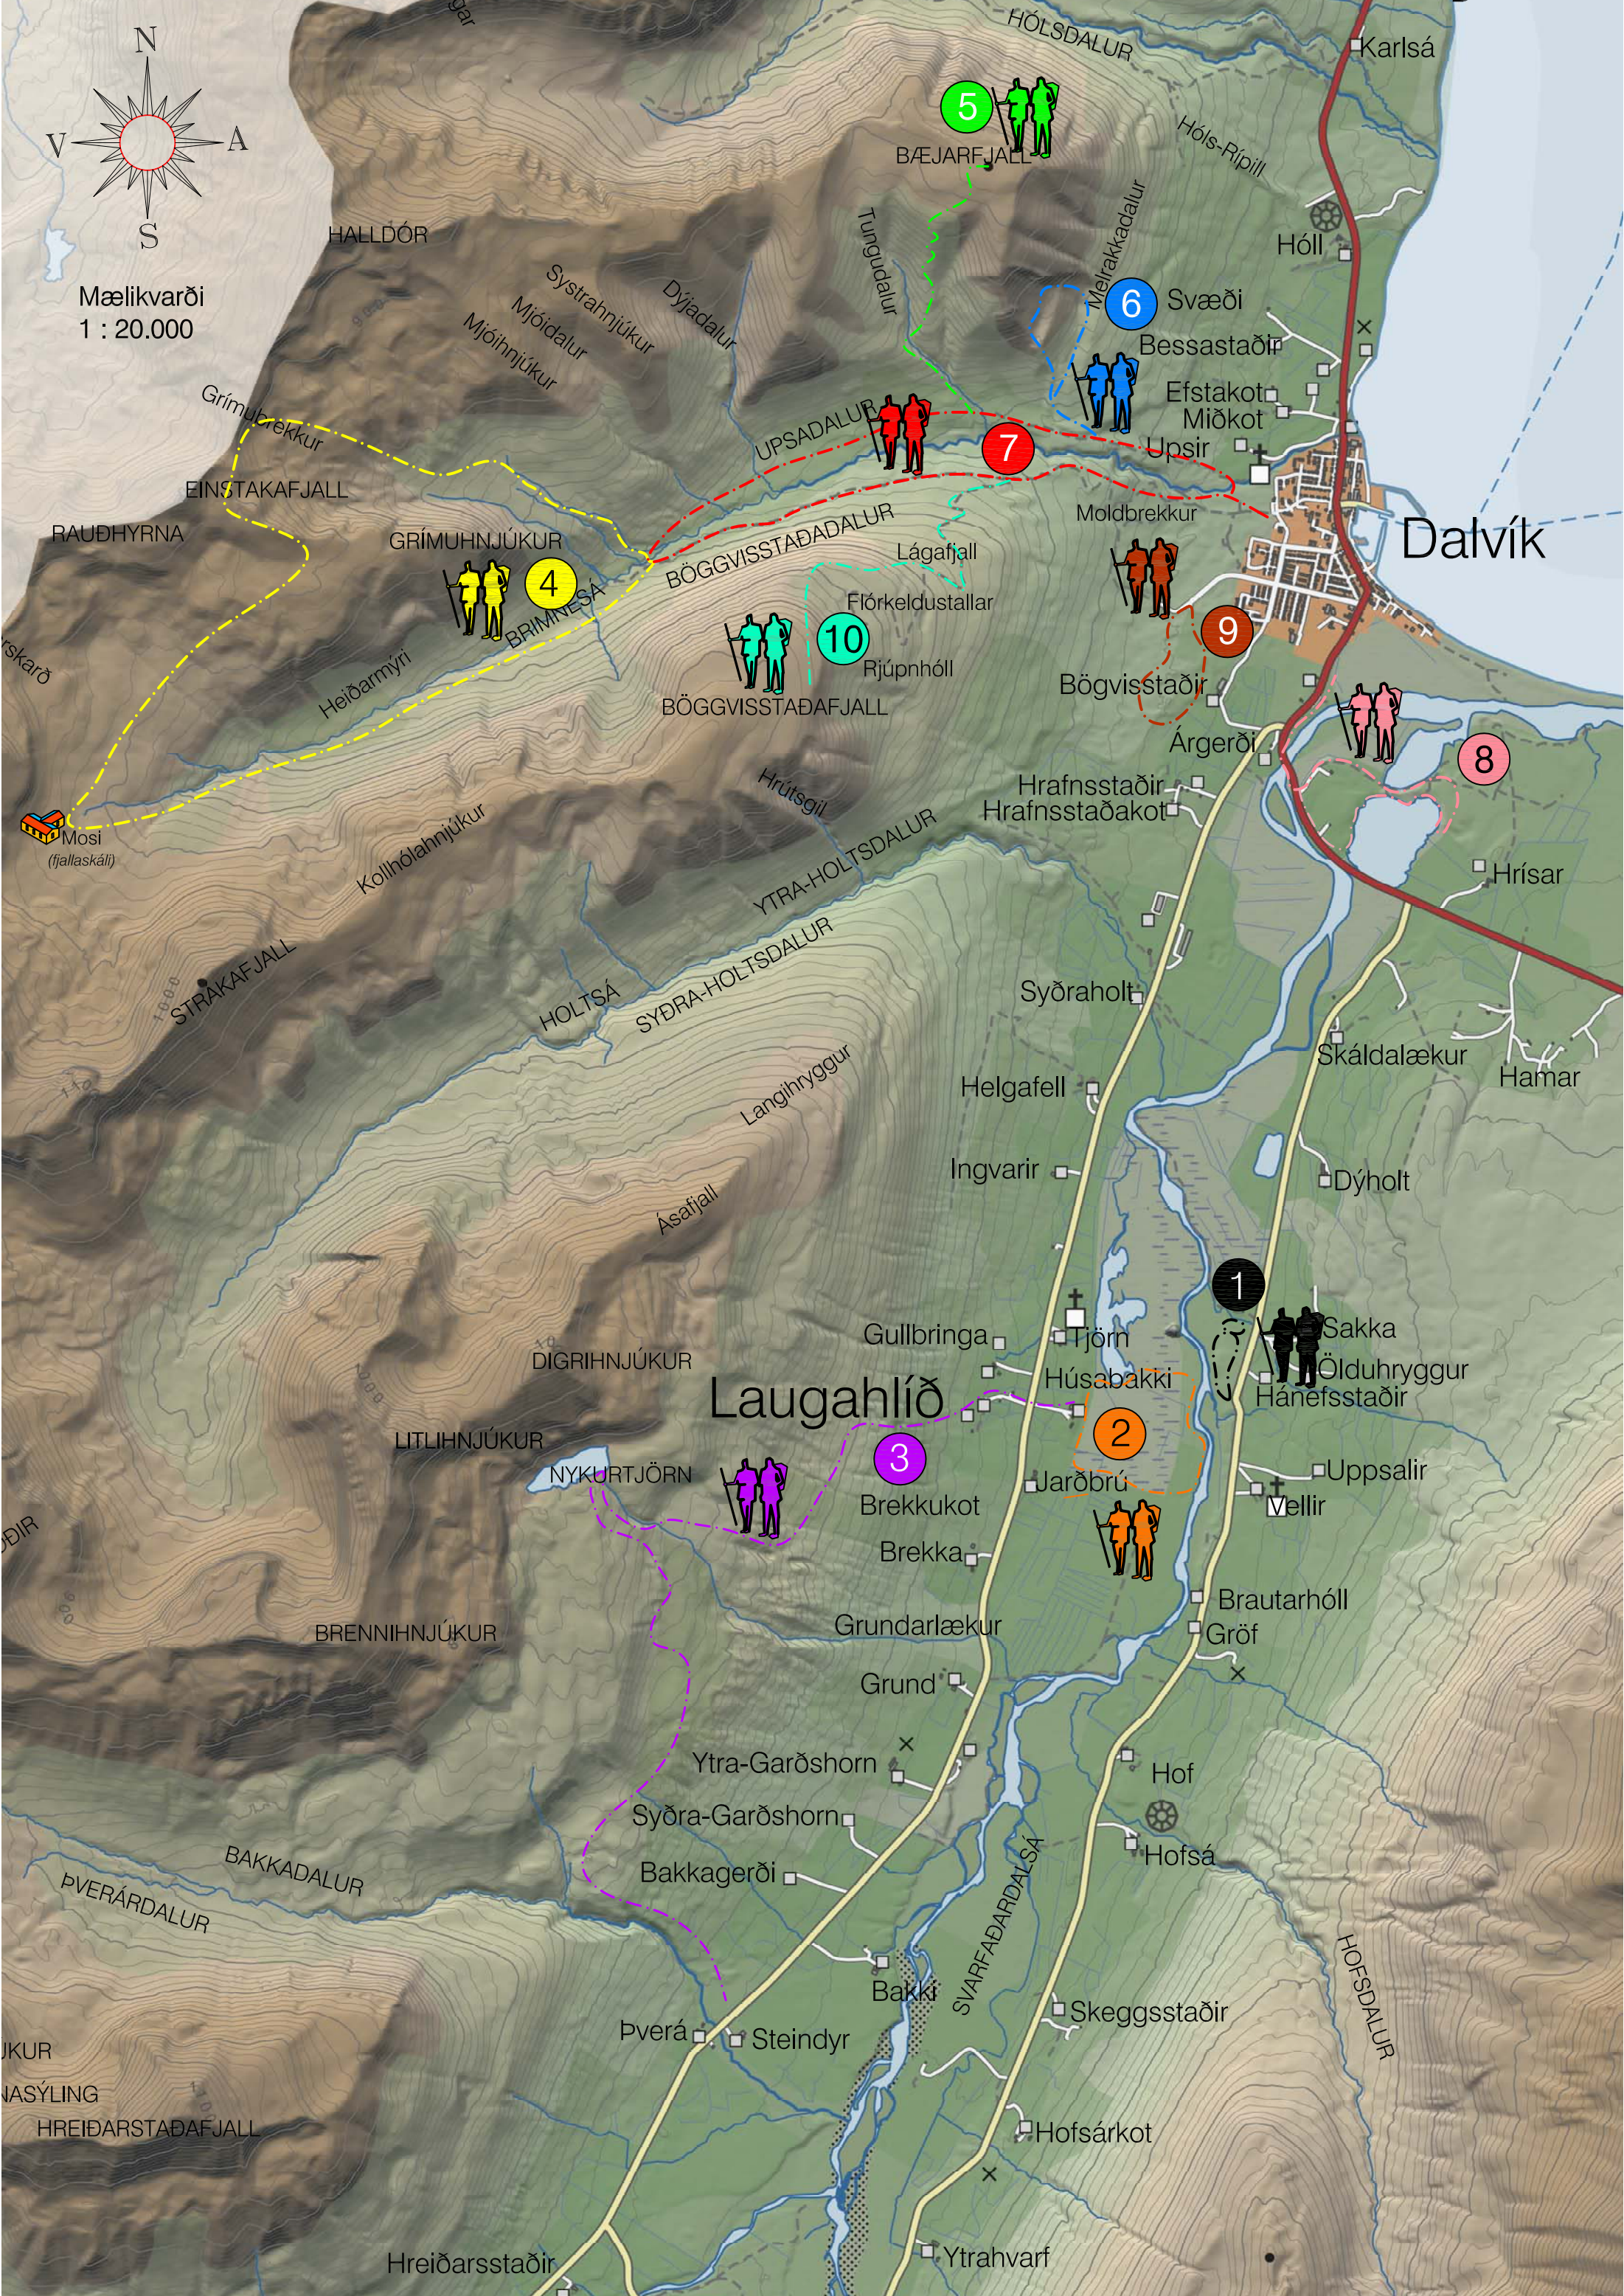

Mælikvarði
1 : 20.000

Dalvík

Laugahlið

Karlsá

Hóll

Svæði

Bessastaðir

Efstakot

Miðkot

Upsir

Moldbrekkur

Árgerði

Böggvisstaðir

Hrafnstaðir

Hrafnstaðakot

Syðraholt

Helgafell

Ingvarir

Skáldalækur

Hamar

Dýholt

Sakka

Ölduhryggur

Hánefsstaðir

Brekkukot

Brekka

Grundarlækur

Grund

Ytra-Garðshorn

Syðra-Garðshorn

Bakkagerði

Pverá