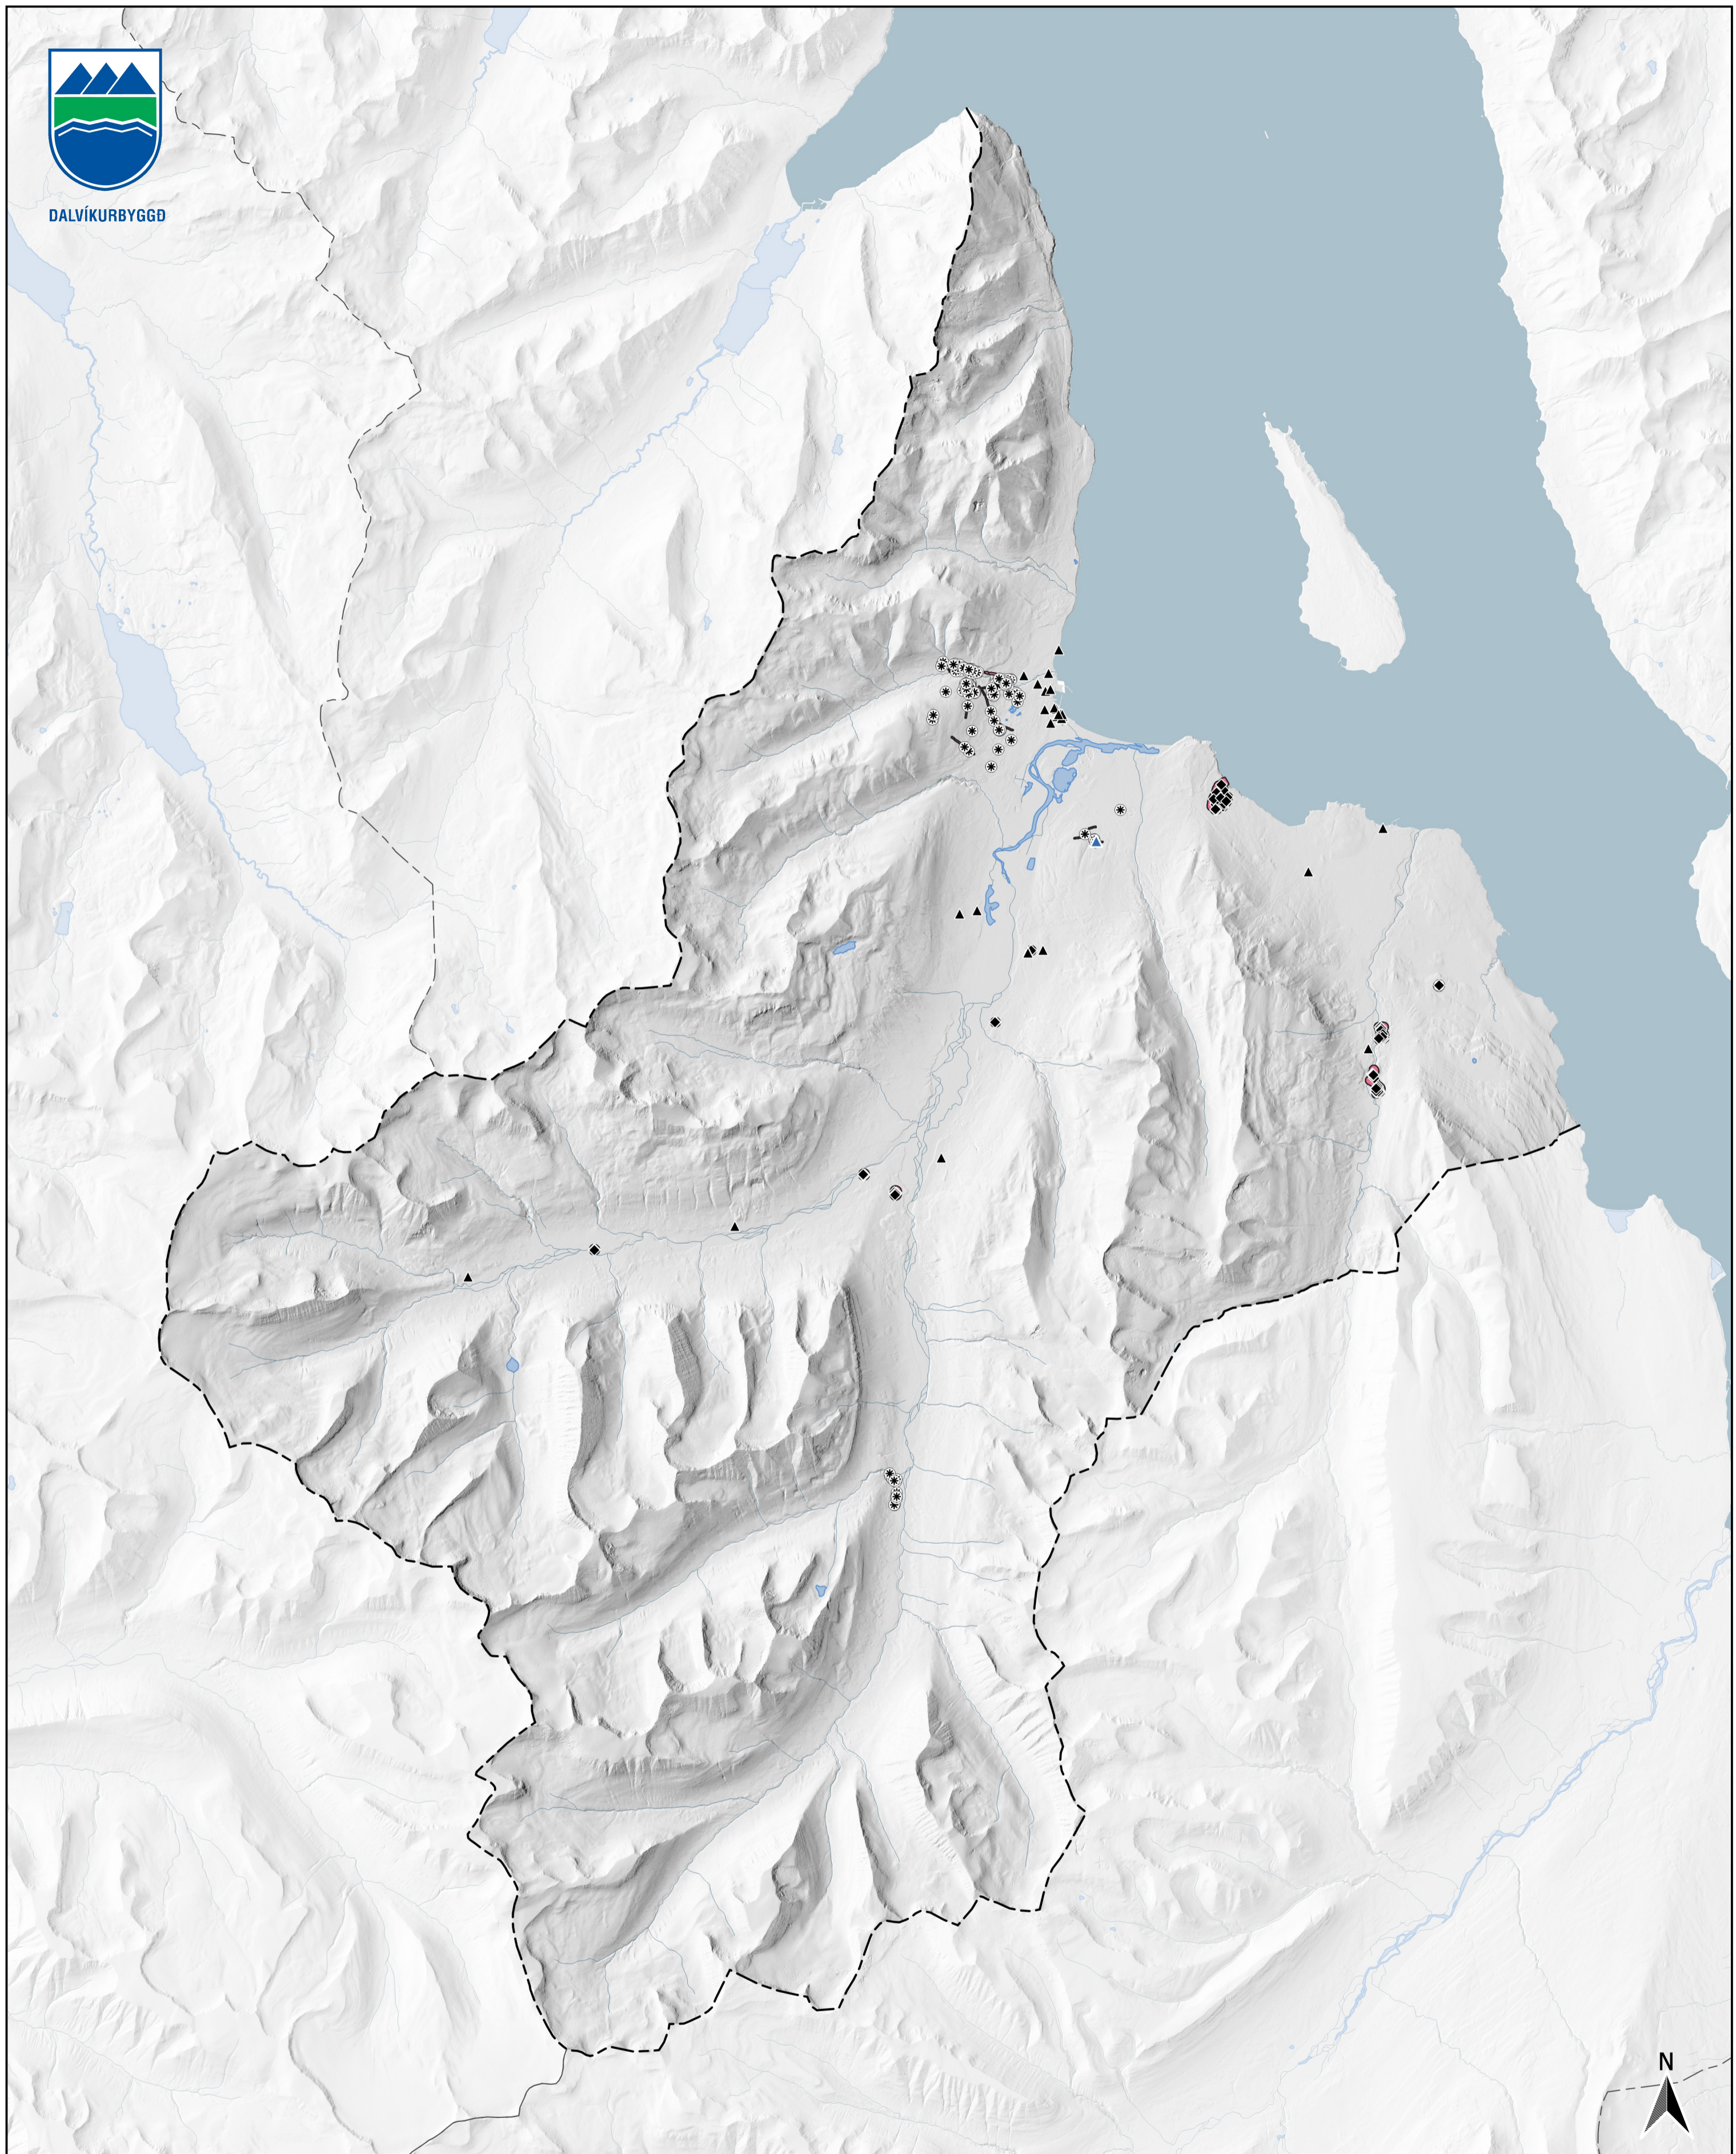

DALVÍKURBYGGÐ

ADALSKIPULAG DALVÍKURBYGGÐAR 2025-2045

Skýringaruppdráttur
Skráðar menningarminjar

06/03/2026

- | | |
|--|---|
|  Friðhelgi fornleifa |  Friðlýstar fornleifar |
|  Friðuð og friðlýst hús |  Skráðar fornleifar |
|  Friðaðar fornleifar | |

0 5 10 km

Mælikvarði: 1:100.000 (A2)
Hnitakerfi: ISN93
Gögn: Náttúrufræðistofnun, Minjastofnun Íslands